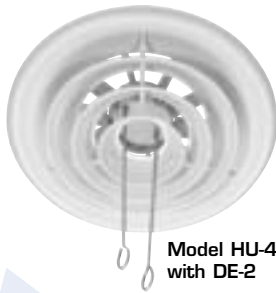

Model HU-4
with DE-2